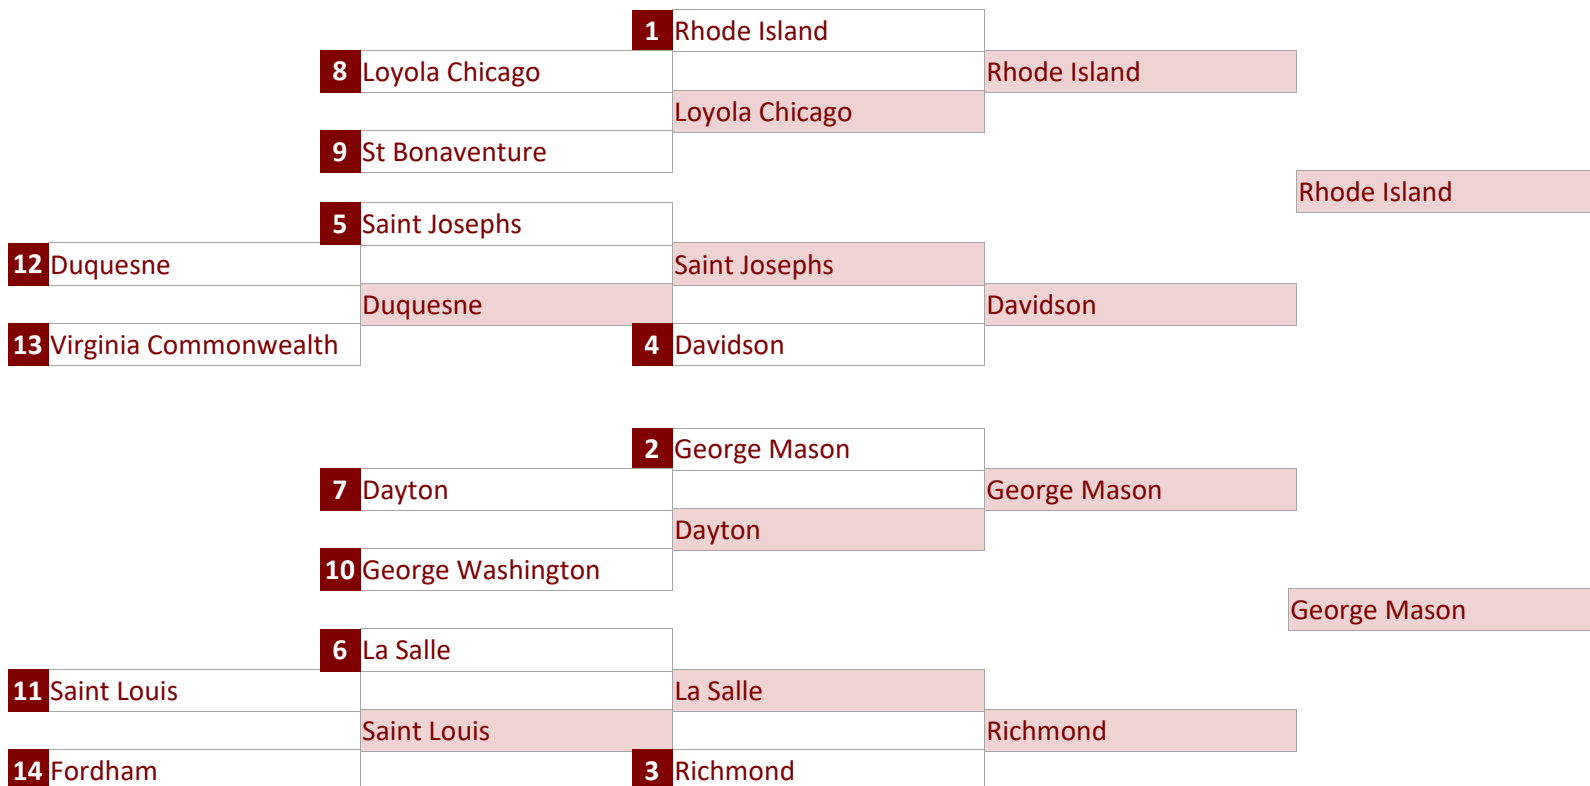

\*After Conference Tournament

**Champions**  
Texas San Antonio  
**2026**

## 2026 Won/Lost: Atlantic 10 - Women

DNQ	Seed	School	Won*	Lost*
<input type="checkbox"/>	1	Rhode Island	28	4
<input type="checkbox"/>	2	George Mason	23	9
<input type="checkbox"/>	3	Richmond	26	7
<input type="checkbox"/>	4	Davidson	21	12
<input type="checkbox"/>	5	Saint Josephs	20	11
<input type="checkbox"/>	6	La Salle	18	13
<input type="checkbox"/>	7	Dayton	17	14
<input type="checkbox"/>	8	Loyola Chicago	14	17
<input type="checkbox"/>	9	St Bonaventure	16	15
<input type="checkbox"/>	10	George Washington	15	17
<input type="checkbox"/>	11	Saint Louis	12	21
<input type="checkbox"/>	12	Duquesne	12	19
<input type="checkbox"/>	13	Virginia Commonwealth	8	23
<input type="checkbox"/>	14	Fordham	10	20

\*After Conference Tournament

**Champions**  
Rhode Island  
**2026**